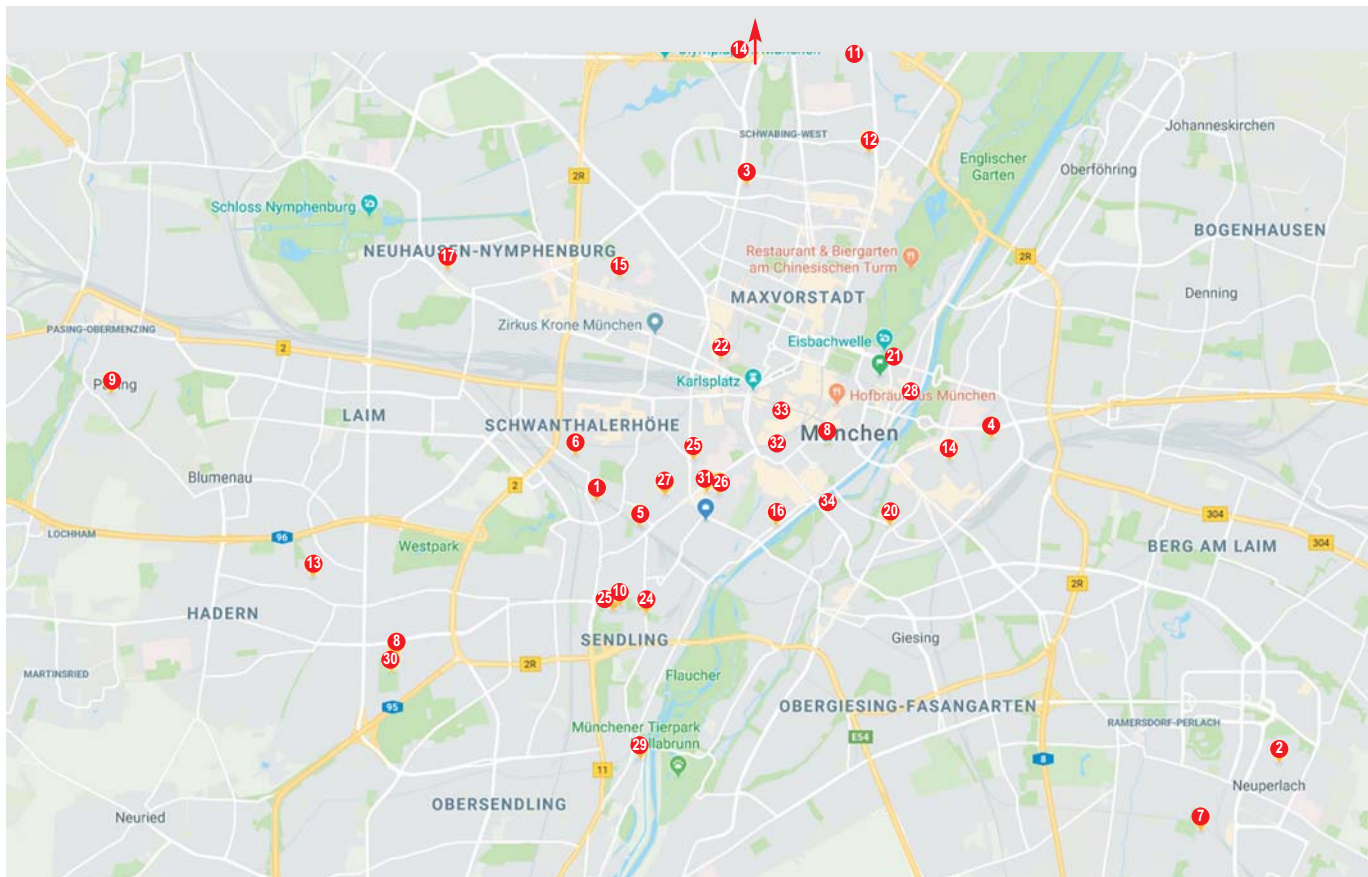

MTV-Sportstätten während der Umbauphase

- | | |
|--|---|
| 1 Städt. Tagesheim an der Grundschule Pfeuferstraße 1 | 18 Grundschule Werdenfelsstraße 58 (Geöffnet bis 16:00 Uhr) |
| 2 Grundschule an der Kafkastraße 9 | 19 Schulzentrum Nordhaide, Schleibheimer Str. 510 |
| 3 Grundschule an der Farinellstraße 7 | 20 Maria-Theresia-Gymnasium München, Regerpl. 1 |
| 4 Grundschule, Flurstraße 4 | 21 Städtisches St.-Anna-Gymnasium, St.-Anna-Straße 20 |
| 5 Staatliche Berufliche Oberschule (FOS/BOS) für Wirtschaft, Lindwurmstraße 90 | 22 Städt. Luisengymnasium, Luisenstraße 7 |
| 6 Carl-von-Linde-Realschule München, Ridlerstraße 26 | 23 Staatl. Dante-Gymnasium, Wackersberger Str. 61 |
| 7 Städt. Heinrich-Heine-Gymnasium, Max-Reinhardt-Weg 27 | 24 Sportanlage + Halle, Gaißbacher Str. 8 |
| 8 Grundschule an der Klenzestraße 48 | 25 Staatl. Theresiengymnasium, Kaiser-Ludwig-Platz 3 |
| 9 Städtische Anne-Frank-Realschule, Bäckerstraße 58 | 26 Grundschule Tumblingerstraße 6 |
| 10 Staatl. Klenze-Gymnasium München, Wackersberger Str. 59 | 27 Grundschule Stielerstraße 6 |
| 11 Städt. Lion-Feuchtwanger-Gymnasium, Freiligrathstraße 71 | 28 Wilhelm Gymnasium, Thierschstr. 46 |
| 12 Staatl. Maximiliansgymnasium München, Karl-Theodor-Straße 9 | 29 MTV München Kanu-Abteilung Bootshaus, Zentralländstraße 12 |
| 13 Guardini Grund- und Mittelschule, Guardinistraße 60 | 30 MTV München von 1879 e.V., Sportpark Werdenfelsstraße 70 |
| 14 Mittelschule, Wörthstraße 2 | 31 MTV München von 1879 e.V., Sportzentrum Häberlstraße 11b |
| 15 Rupprecht-Gymnasium, Albrechtstraße 7 | 32 Designschule München, Roßmarkt 15 |
| 16 Mittelschule, Wittelsbacherstraße 10 | 33 Städtische Salvator Realschule, Damenstiftstraße 3 |
| 17 Städtische Sporthalle an der Arnulfstraße 270 | 34 Pestalozzi Gymnasium, Eduard Schmid-Straße 1 |